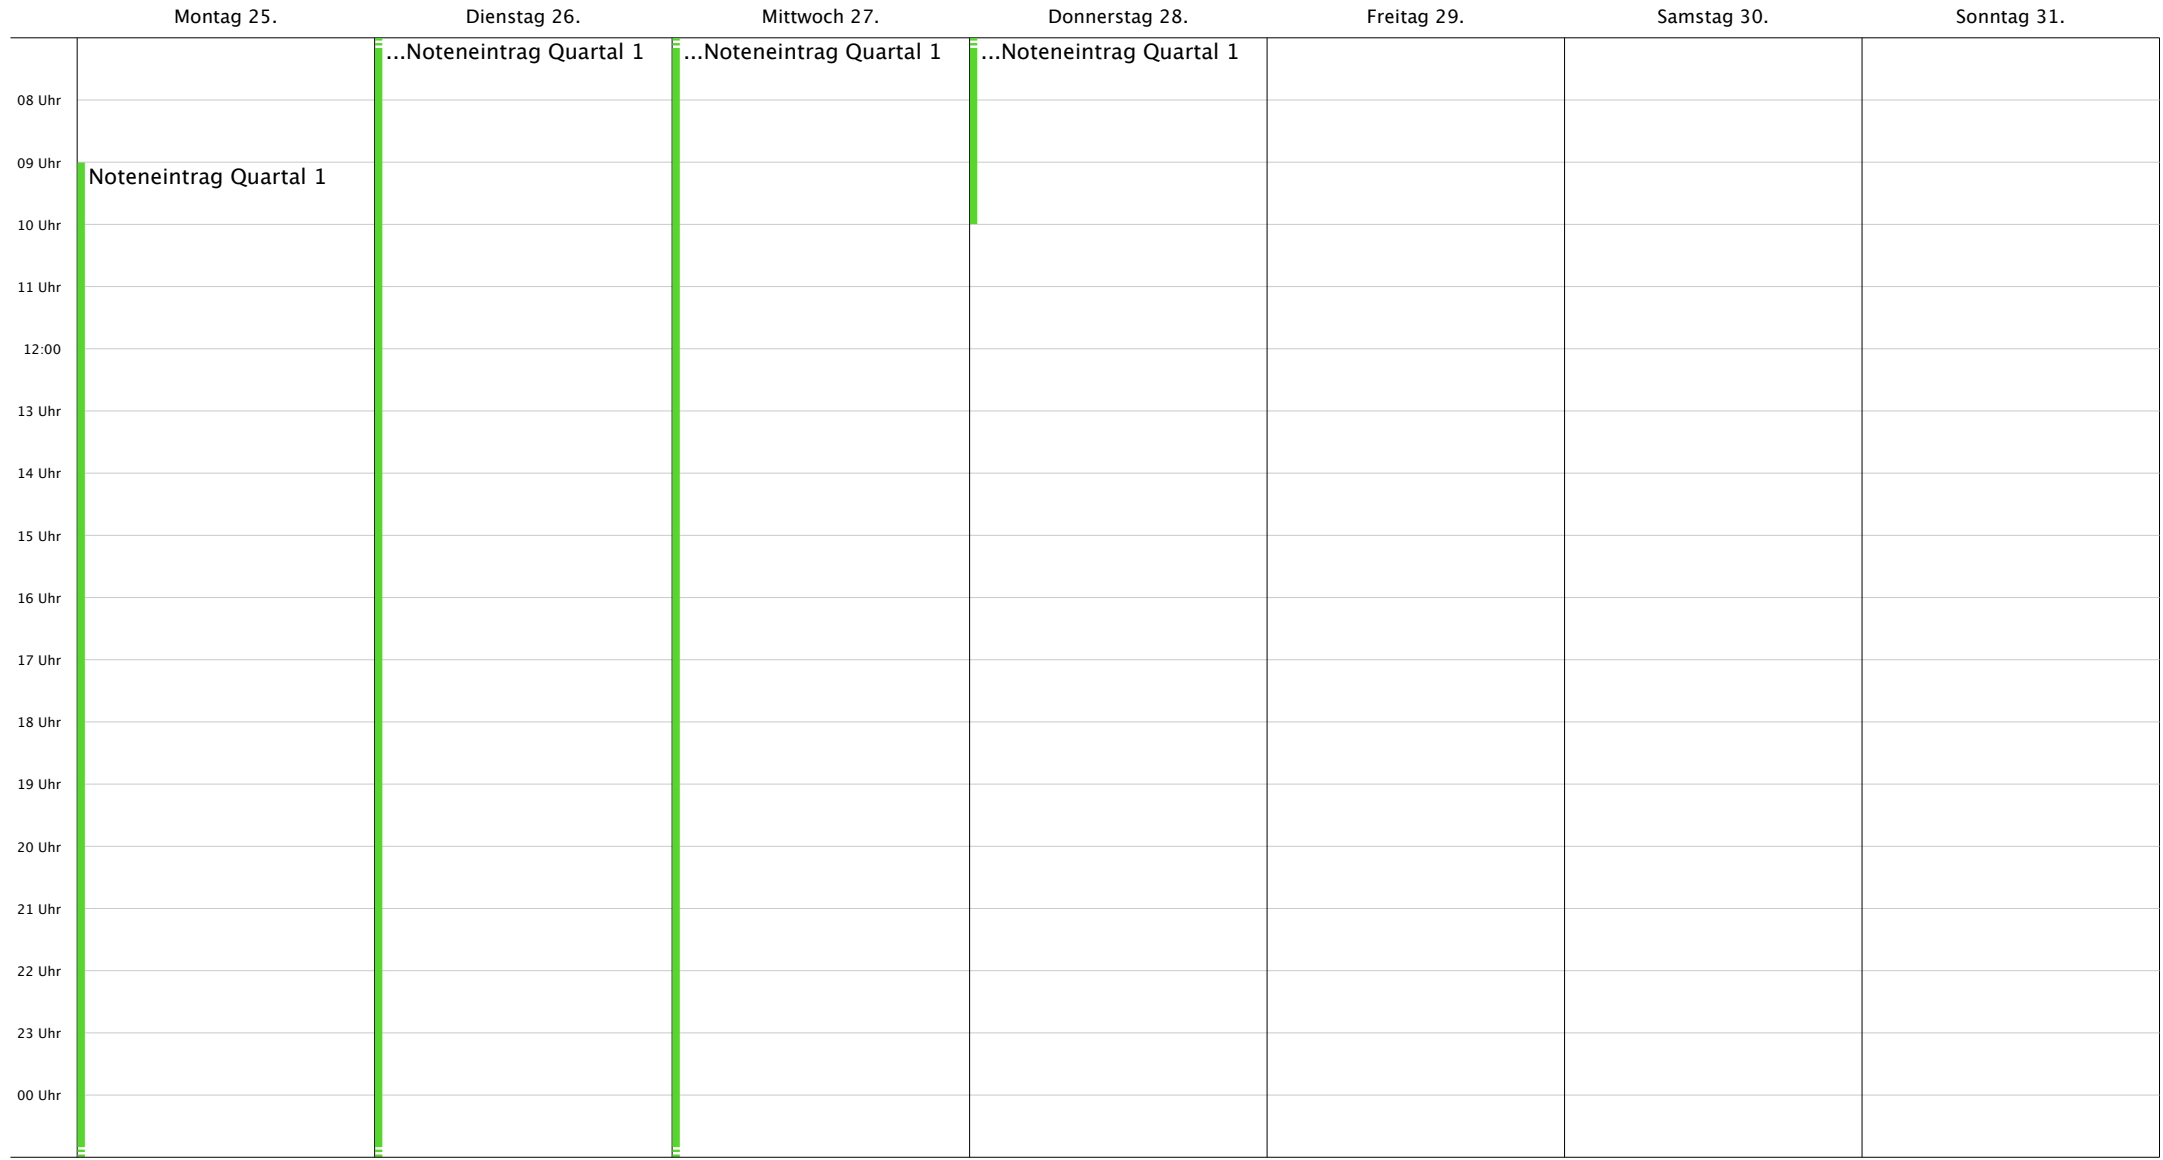

25. Oktober bis 31. Oktober 2021

Woche 43

Oktober 2021							November 2021						
M	D	M	D	F	S	S	M	D	M	D	F	S	S
					1	2 3	1	2	3	4	5	6	7
4	5	6	7	8	9	10	8	9	10	11	12	13	14
11	12	13	14	15	16	17	15	16	17	18	19	20	21
18	19	20	21	22	23	24	22	23	24	25	26	27	28
25	26	27	28	29	30	31	29	30					

- Schulleben
- Berufliche Orientierung
- Feiertage NRW
- Ferien NRW2020
- Klassenfahrten, Ausflüge
- Ferien NRW
- Sonstige Termine
- Schulentwicklungsprojekte
- Konferenzen